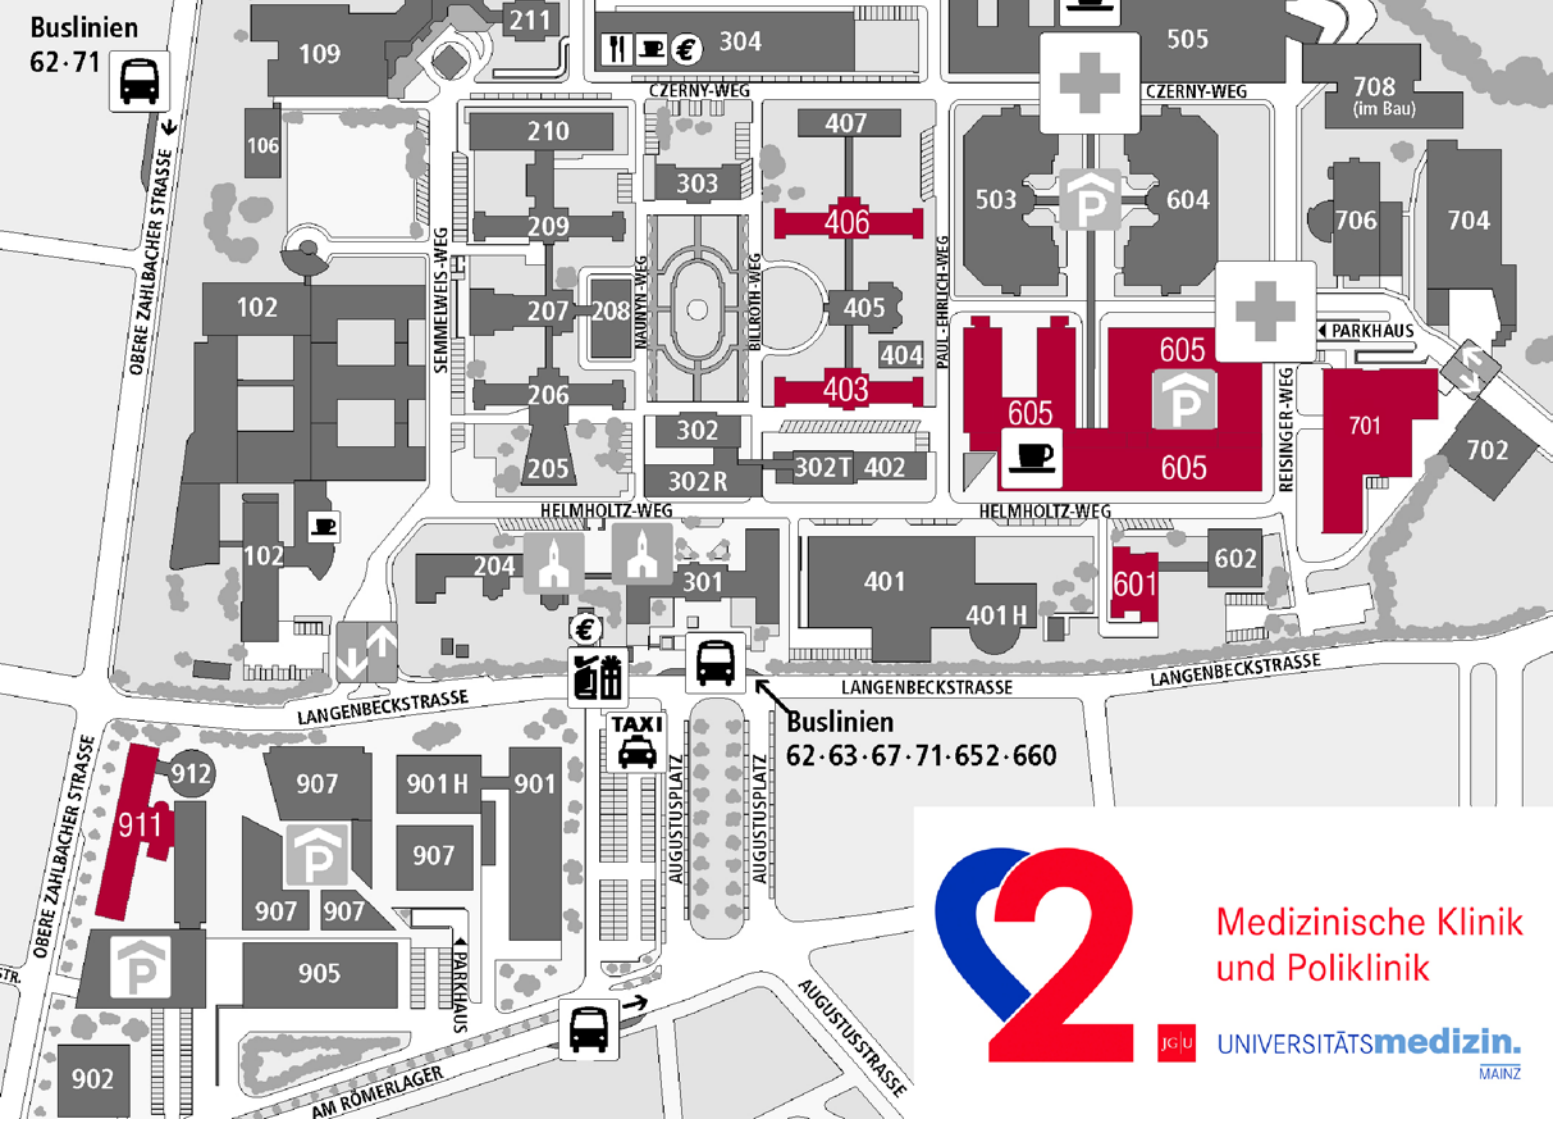

Buslinien
62·71

Medizinische Klinik
und Poliklinik

JGU UNIVERSITÄTSmedizIN.
MAINZ