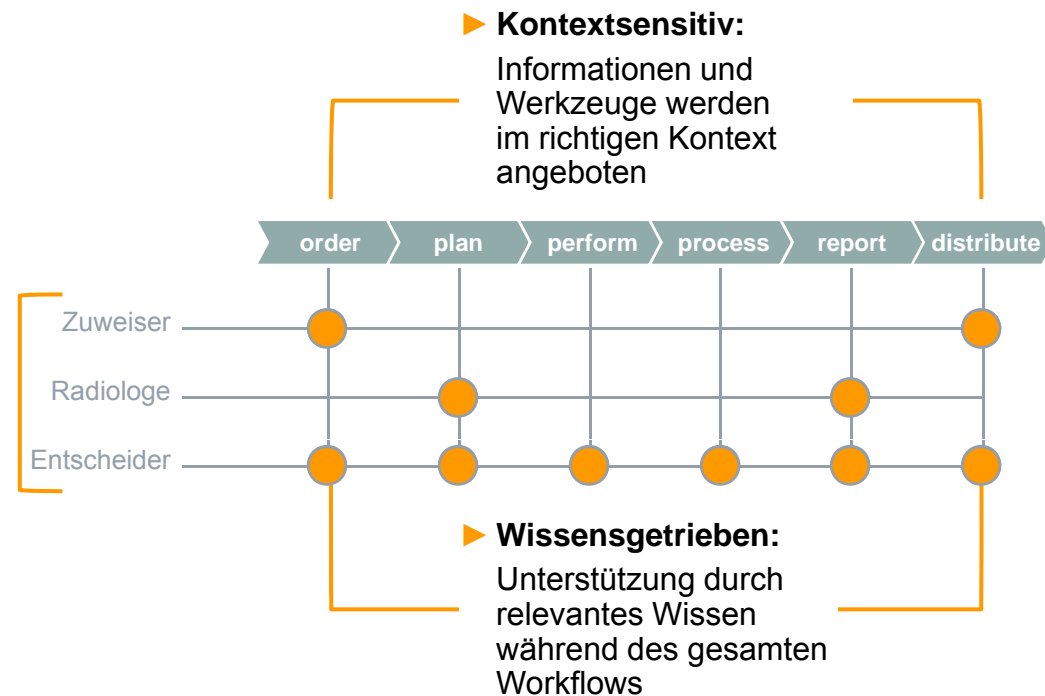

# Rollenkonforme Portale

**SIEMENS**

Uwe Schmid  
Siemens AG

Copyright © Siemens AG 2008. All rights reserved.

arum müssen  
wir für

▶ ▶

# Die syngo Suite unterstützt den gesamten radiologischen Workflow ...

► **Rollenbasiert:**  
Maßgeschneiderten  
Zugriff auf Informationen  
und Werkzeuge

## syngo Suite – 3 Ebenen Modell

# Informationen und Werkzeuge – zugeschnitten auf **Ihre Rolle** und **Ihren Arbeitsschritt**

syngo Portal  
Radiologist

syngo Portal  
Referring Physician

syngo Portal  
Executive\*

**SIEMENS**