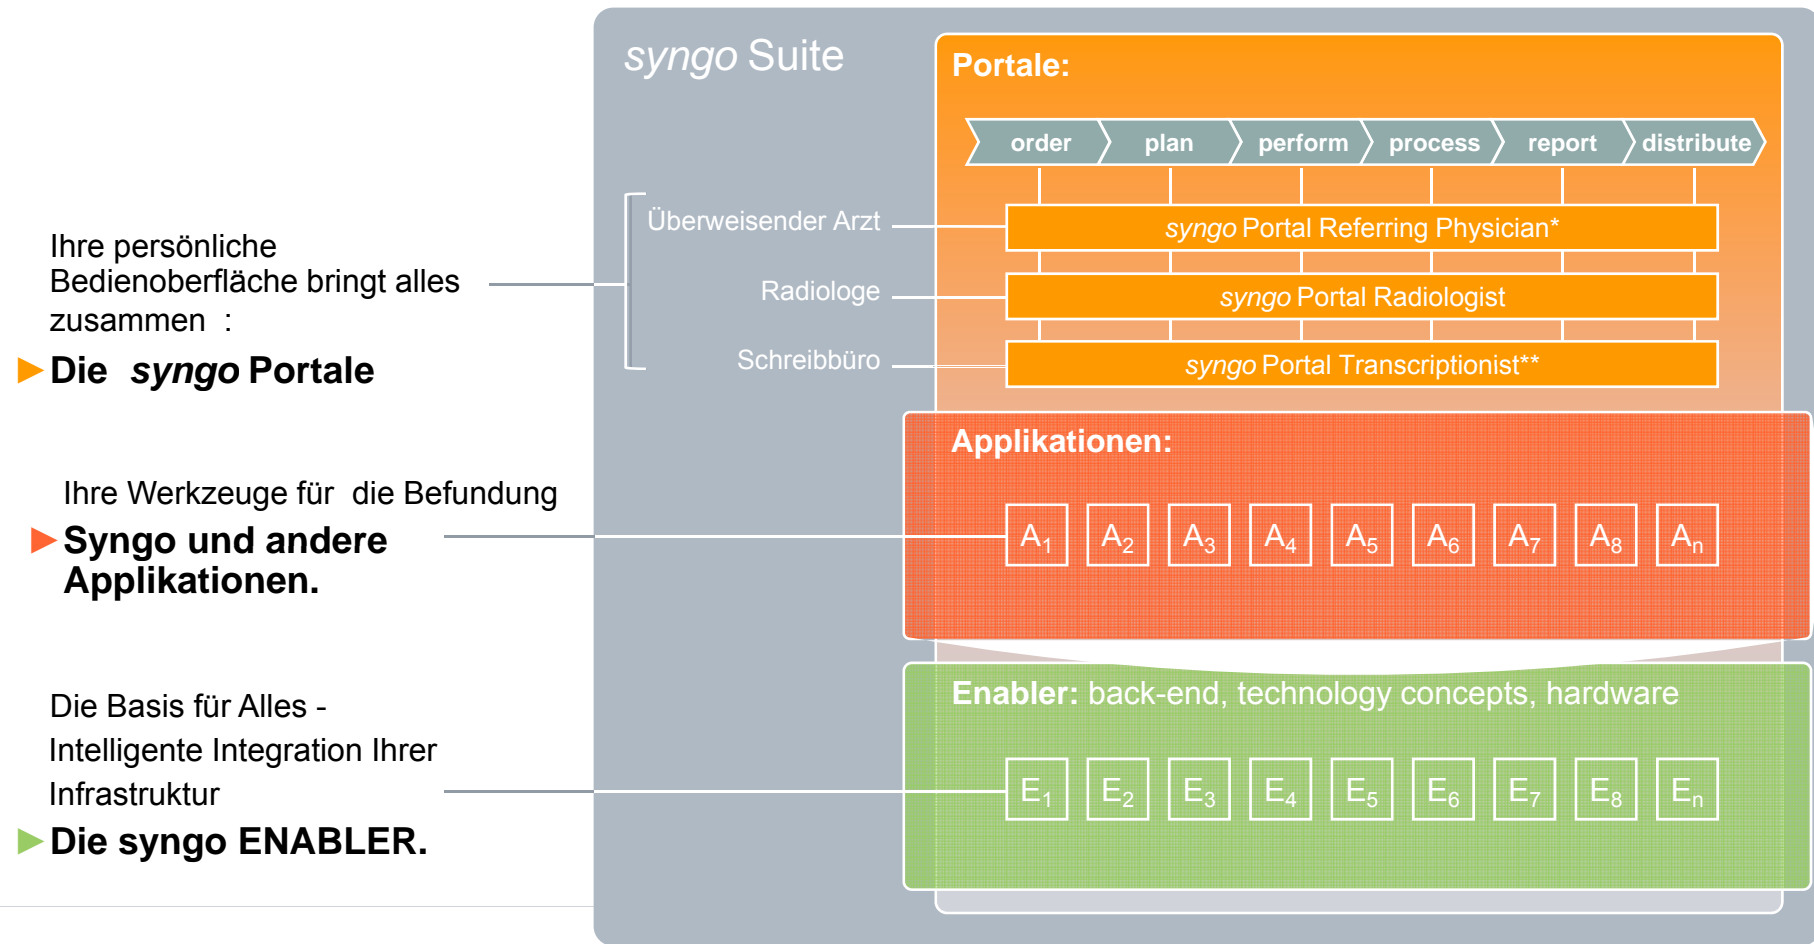

# Rollenkonforme Portale

**SIEMENS**

Uwe Schmid  
Siemens AG

Copyright © Siemens AG 2008. All rights reserved.

arum müssen  
wir für

▶ ▶

# Die syngo Suite unterstützt den gesamten radiologischen Workflow ...

► **Rollenbasiert:**  
Maßgeschneiderten  
Zugriff auf Informationen  
und Werkzeuge

## syngo Suite – 3 Ebenen Modell

# Informationen und Werkzeuge – zugeschnitten auf **Ihre Rolle** und **Ihren Arbeitsschritt**

syngo Portal  
Radiologist

syngo Portal  
Referring Physician

syngo Portal  
Executive\*

**SIEMENS**