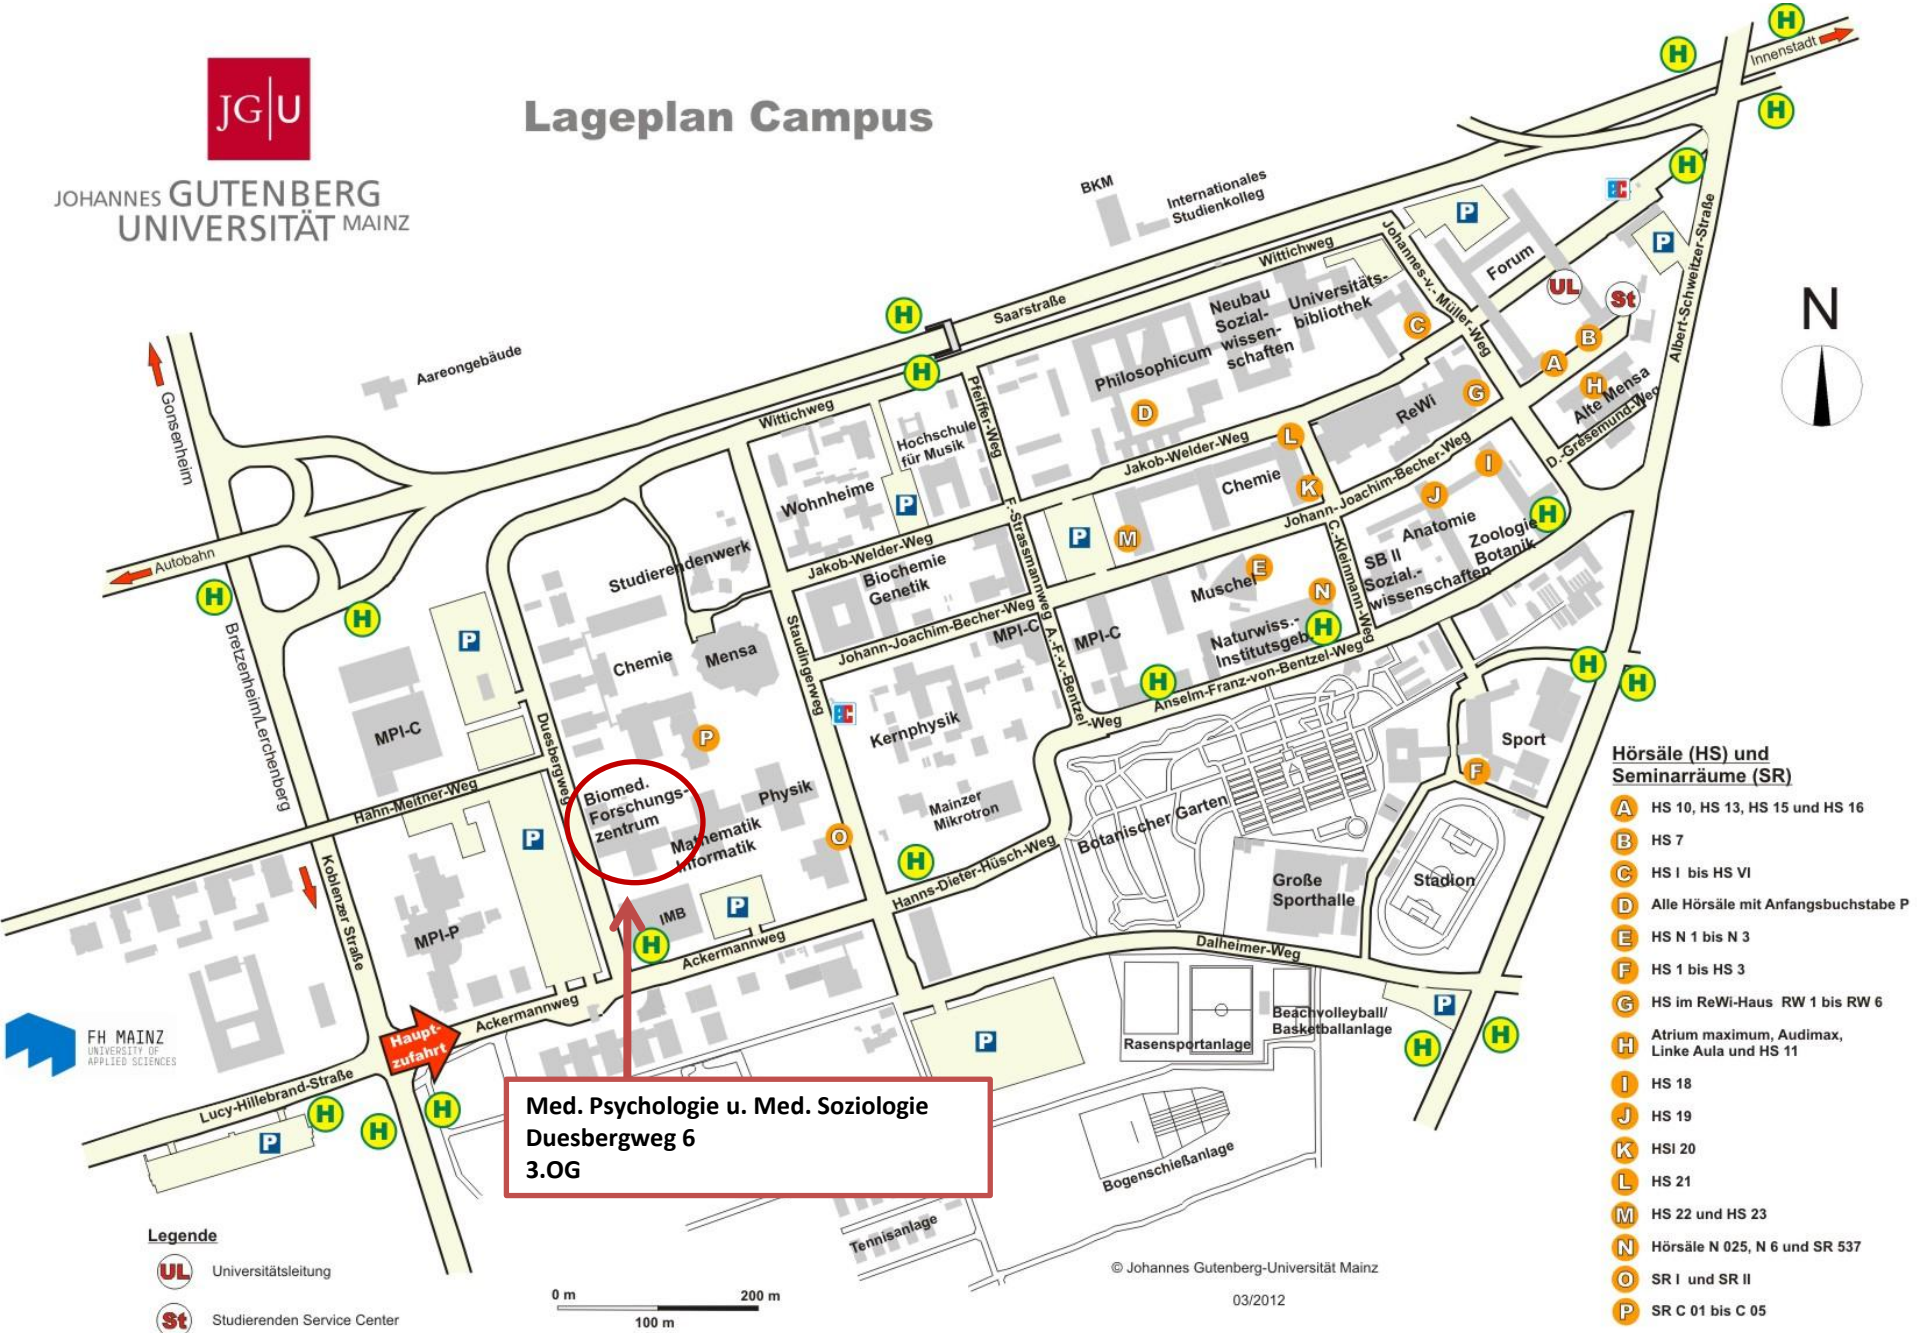

# Lageplan Campus

JOHANNES GUTENBERG  
UNIVERSITÄT MAINZ